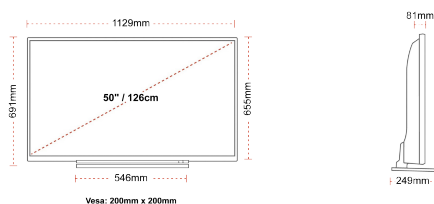

З'ЄДНАННЯ

РОЗМІР

ДИСПЛЕЙ

Розмір екрана (дюйми / см)	50" / 126cm
Тип панелі	DLED
Роздільна здатність	Ultra HD (3840 x 2160)
Яскравість	350

ЗВУК

Dolby Audio™	Так
Вихідна потужність аудіо (середньокв.)	2x10W
Тип гучномовців	Down Firing
Внутрішній сабвуфер	Ні
Режими звуку	Music, Movie, Speech, Classic, Flat, User
DTS	Так
Еквалайзер	Так
Onkyo	Sound by Onkyo

МЕХАНІЧНІ ХАРАКТЕРИСТИКИ

Розміри з упаковкою (мм)	1215 x 154 x 780
Розміри без упаковки (мм)	1129 x 249 x 691
Розміри без підставки (мм)	1129 x 81 x 655
Вага бруто (кг)	17
Вага нетто (кг)	13
Настінне кріплення VESA (Ш x В)	200mm x 200mm
Розмір гвинта	M6