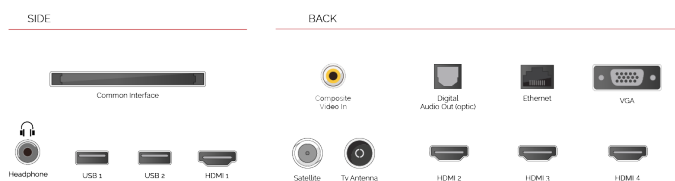

З'ЄДНАННЯ

РОЗМІР

ДИСПЛЕЙ

Розмір екрана (дюйми / см)	50" / 126cm
Тип панелі	DLED
Роздільна здатність	Ultra HD (3840 x 2160)
Яскравість	350

ЗВУК

Dolby Audio™	Так
Вихідна потужність аудіо (середньокв.)	2x10W
Тип гучномовців	Down Firing
Внутрішній сабвуфер	Ні
Режими звуку	Music, Movie, Speech, Classic, Flat, User
DTS	Так
Еквалайзер	Так
Onkyo	Sound by Onkyo

ВІДЕО

Wide Color Gamut	Ні
HDR	Так
Dolby Vision HDR	Так
TRU Flow	Ні
TRU Resolution	Так
TRU Micro Dimming	Так

ТЮНЕР / МОВЛЕННЯ

Декодер HEVC (H.265)	Так
Тип тюнера	HD DVB-T2/C/S2
UHD з супутника	Так
Подвійний тюнер	Ні
Електронна програма передач (EPG)	Так
Автоматичний пошук	Так
Ємність для зберігання записів (цифровий S/S2)	10000
Ємність для зберігання записів (цифровий T/T2/C)	800

З'ЄДНАННЯ

CI+	Так
HDMI™	4 HDMI
USB	2 USB
Компонентний вхід (YPbPr)	via VGA
Композитний вхід відео / аудіо	Так
Scart	Ні
Ethernet	Так
Вихід на навушники	Так
Антенний вхід	Так
VGA (Вхід ПК – D-Sub15)	Так

ФУНКЦІЇ SMART ТБ