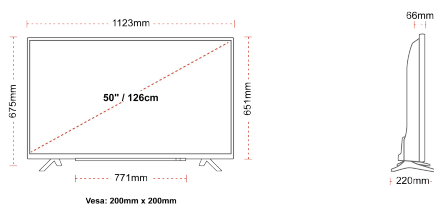

## РОЗМІР

## ДИСПЛЕЙ

Розмір екрана (дюйми / см)	50" / 126cm
Тип панелі	DLED
Роздільна здатність	Ultra HD (3840 x 2160)
Яскравість	320

## МЕХАНІЧНІ ХАРАКТЕРИСТИКИ

Розміри з упаковкою (мм)	1215 x 154 x 780
Розміри без упаковки (мм)	1123 x 220 x 675
Розміри без підставки (мм)	1123 x 66 x 651
Вага брутто (кг)	15,5
Вага нетто (кг)	11,5
Настінне кріплення VESA (Ш x В)	200mm x 200mm
Розмір гвинта	M6