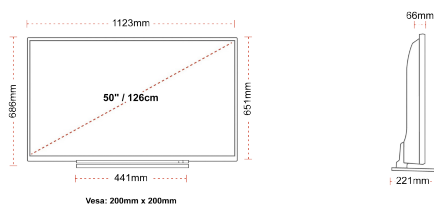

ДИСПЛЕЙ

Розмір екрана (дюйми / см)	50" / 126cm
Тип панелі	DLED
Роздільна здатність	Ultra HD (3840 x 2160)
Яскравість	320

ЗВУК

Dolby Audio™	Так
Вихідна потужність аудіо (середньокв.)	2x10W
Тип гучномовців	Вниз стрільби
Внутрішній сабвуфер	Ні
DTS	Так
Еквалайзер	5-смуговий
Онкуо	Так

МЕХАНІЧНІ ХАРАКТЕРИСТИКИ

Розміри з упаковкою (мм)	1215 x 154 x 780
Розміри без упаковки (мм)	1123 x 221 x 686
Розміри без підставки (мм)	1123 x 66 x 651
Вага брутто (кг)	18,5
Вага нетто (кг)	14,5
Настінне кріплення VESA (Ш x В)	200mm x 200mm
Розмір гвинта	M6