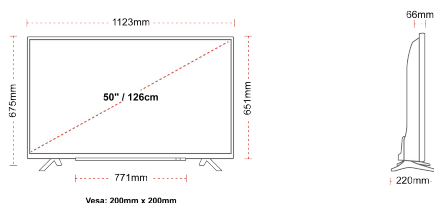

РОЗМІР

ДИСПЛЕЙ

Розмір екрана (дюйми / см)	50" / 126cm
Тип панелі	Direct Back Light (DLED)
Роздільна здатність	Ultra HD (3840 x 2160)
Яскравість	250

ЗВУК

Dolby Audio™	Так
Вихідна потужність аудіо (середньокв.)	2x10W
Тип гучномовців	Down Firing
Внутрішній сабвуфер	Так
Режими звуку	Smart, Movie, Music, News
DTS	Так
Еквалайзер	5 band
Onkyo	Sound by Onkyo

МЕХАНІЧНІ ХАРАКТЕРИСТИКИ

Розміри з упаковкою (мм)	1215 x 154 x 780
Розміри без упаковки (мм)	1123 x 220 x 675
Розміри без підставки (мм)	1123 x 66 x 651
Вага бруто (кг)	16
Вага нетто (кг)	12
Настінне кріплення VESA (Ш x В)	200mm x 200mm
Розмір гвинта	M6