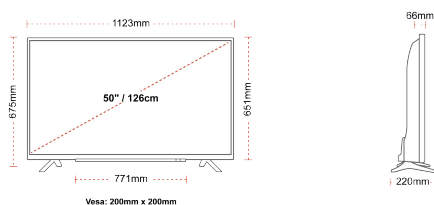

РОЗМІР

ДИСПЛЕЙ

Розмір екрана (дюйми / см)	50" / 126cm
Тип панелі	Direct Back Light (DLED)
Роздільна здатність	Ultra HD (3840 x 2160)
Яскравість	350

ЗВУК

Dolby Audio™	Так
Вихідна потужність аудіо (середньокв.)	2x10W
Тип гучномовців	Down Firing
Внутрішній сабвуфер	Так
DTS	Так
Еквалайзер	5 band
Onkyo	Sound by Onkyo

МЕХАНІЧНІ ХАРАКТЕРИСТИКИ

Розміри з упаковкою (мм)	1215 x 154 x 780
Розміри без упаковки (мм)	1123 x 220 x 675
Розміри без підставки (мм)	1123 x 66 x 651
Вага брутто (кг)	15,5
Вага нетто (кг)	11,5
Настінне кріплення VESA (Ш x В)	200mm x 200mm
Розмір гвинта	M6