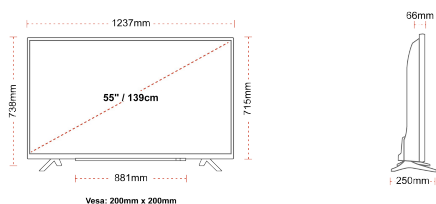

З'ЄДНАННЯ

РОЗМІР

ДИСПЛЕЙ

Розмір екрана (дюйми / см)	55" / 139cm
Тип панелі	DLED
Роздільна здатність	Ultra HD (3840 x 2160)
Яскравість	350

ЗВУК

Dolby Audio™	Так
Вихідна потужність аудіо (середньокв.)	2x10W
Тип гучномовців	Вниз стрільби
Внутрішній сабвуфер	Ні
DTS	Так
Еквалайзер	5-смуговий
Онкуо	Так

МЕХАНІЧНІ ХАРАКТЕРИСТИКИ

Розміри з упаковкою (мм)	1369 x 154 x 860
Розміри без упаковки (мм)	1237 x 250 x 738
Розміри без підставки (мм)	1237 x 66 x 715
Вага брутто (кг)	19,5
Вага нетто (кг)	14,5
Настінне кріплення VESA (Ш x В)	200mm x 200mm
Розмір гвинта	M6