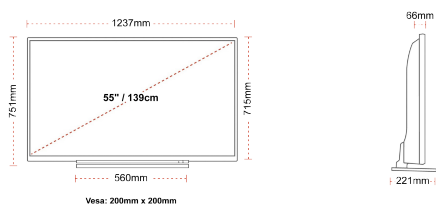

ДИСПЛЕЙ

Розмір екрана (дюйми / см)	55" / 139cm
Тип панелі	DLED
Роздільна здатність	Ultra HD (3840 x 2160)
Яскравість	320

ЗВУК

Dolby Audio™	Так
Вихідна потужність аудіо (середньокв.)	2x10W
Тип гучномовців	Вниз стрільби
Внутрішній сабвуфер	Ні
DTS	Так
Еквалайзер	5-смуговий
Онкуо	Так

МЕХАНІЧНІ ХАРАКТЕРИСТИКИ

Розміри з упаковкою (мм)	1369 x 154 x 860
Розміри без упаковки (мм)	1237 x 221 x 751
Розміри без підставки (мм)	1237 x 66 x 715
Вага брутто (кг)	23,5
Вага нетто (кг)	18,5
Настінне кріплення VESA (Ш x В)	200mm x 200mm