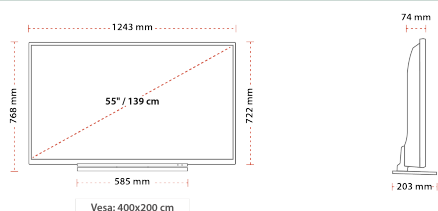

## РОЗМІР

## ДИСПЛЕЙ

Розмір екрана (дюйми / см)	55" / 140cm
Тип панелі	D-LED
Роздільна здатність	UHD (3840 x 2160)
Яскравість	350