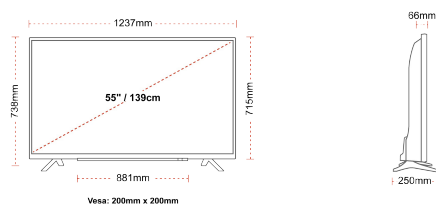

З'ЄДНАННЯ

РОЗМІР

ДИСПЛЕЙ

Розмір екрана (дюйми / см)	55" / 139cm
Тип панелі	Direct Back Light (DLED)
Роздільна здатність	Ultra HD (3840 x 2160)
Яскравість	250

ЗВУК

Dolby Audio™	Так
Вихідна потужність аудіо (середньокв.)	2x10W
Тип гучномовців	Down Firing
Внутрішній сабвуфер	Так
DTS	Так
Еквалайзер	5 band
Onkyo	Sound by Onkyo

МЕХАНІЧНІ ХАРАКТЕРИСТИКИ

Розміри з упаковкою (мм)	1369 x 154 x 860
Розміри без упаковки (мм)	1237 x 250 x 738
Розміри без підставки (мм)	1237 x 66 x 715
Вага брутто (кг)	20
Вага нетто (кг)	16
Настінне кріплення VESA (Ш x В)	200mm x 200mm
Розмір гвинта	M6