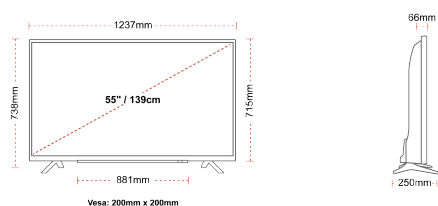

З'ЄДНАННЯ

РОЗМІР

ДИСПЛЕЙ

| | |
|----------------------------|--------------------------|
| Розмір екрана (дюйми / см) | 55" / 139cm |
| Тип панелі | Direct Back Light (DLED) |
| Роздільна здатність | Ultra HD (3840 x 2160) |
| Яскравість | 250 |

МЕХАНІЧНІ ХАРАКТЕРИСТИКИ

| | |
|---------------------------------|------------------|
| Розміри з упаковкою (мм) | 1369 x 154 x 860 |
| Розміри без упаковки (мм) | 1237 x 250 x 738 |
| Розміри без підставки (мм) | 1237 x 66 x 715 |
| Вага брутто (кг) | 20 |
| Вага нетто (кг) | 16 |
| Настінне кріплення VESA (Ш x В) | 200mm x 200mm |
| Розмір гвинта | M6 |