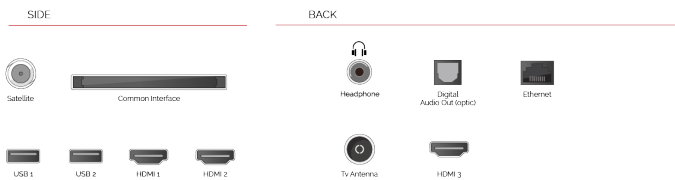

З'ЄДНАННЯ

РОЗМІР

ДИСПЛЕЙ

Розмір екрана (дюйми / см)	55" / 139cm
Тип панелі	Direct Back Light (DLED)
Роздільна здатність	Ultra HD (3840 x 2160)
Яскравість	250

ЗВУК

Dolby Audio™	Так
Вихідна потужність аудіо (середньокв.)	2x10W
Тип гучномовців	Down Firing
Внутрішній сабвуфер	Так
DTS	Так
Еквалайзер	5 band
Onkyo	Sound by Onkyo