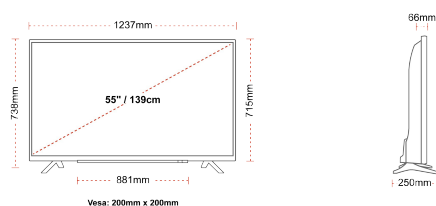

## РОЗМІР

## ДИСПЛЕЙ

Розмір екрана (дюйми / см)	55" / 139cm
Тип панелі	Direct Back Light (DLED)
Роздільна здатність	Ultra HD (3840 x 2160)
Яскравість	350

## МЕХАНІЧНІ ХАРАКТЕРИСТИКИ

Розміри з упаковкою (мм)	1369 x 154 x 860
Розміри без упаковки (мм)	1237 x 250 x 738
Розміри без підставки (мм)	1237 x 66 x 715
Вага брутто (кг)	19,5
Вага нетто (кг)	14,5
Настінне кріплення VESA (Ш x В)	200mm x 200mm
Розмір гвинта	M6