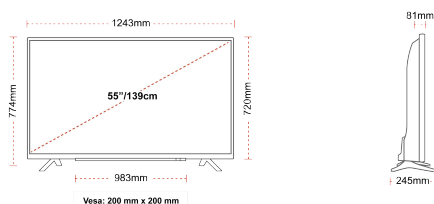

ДИСПЛЕЙ

Розмір екрана (дюйми / см)	55\"/>

ЗВУК

Dolby Audio™	Так
Вихідна потужність аудіо (середньокв.)	2x10W
Тип гучномовців	Down Firing
Внутрішній сабвуфер	Ні
DTS	Так
Еквалайзер	5 band
Onkyo	Sound by Onkyo

ДОПОМІЖНЕ ОБЛАДНАННЯ

Пульт дистанційного керування	Так
Батарея до пульта дистанційного керування	Так
Короткий посібник з використання	Так
Смарт-пульт дистанційного керування	Ні
Підтримка Bluetooth RC	Так

ВІДЕО

Wide Color Gamut	Ні
HDR	Так
Dolby Vision HDR	Так
TRU Flow	Ні
TRU Resolution	Так
TRU Micro Dimming	Так

ТЮНЕР / МОВЛЕННЯ

Декодер HEVC (H.265)	Так
Тип тюнера	HD DVB-T2/C/S2
UHD з супутника	Так
Подвійний тюнер	Ні
Електронна програма передач (EPG)	Так
Автоматичний пошук	Так
Ємність для зберігання записів (аналог)	200
Ємність для зберігання записів (цифровий S/S2)	10000
Ємність для зберігання записів (цифровий T/T2/C)	1000+1000

З'ЄДНАННЯ

CI+	Так
HDMI™	4 HDMI
USB	2 USB
Компонентний вхід (YPbPr)	via VGA
Композитний вхід відео / аудіо	Так
Scart	Ні
Ethernet	Так
Вихід на навушники	Так
Антенний вхід	Так
VGA (Вхід ПК - D-Sub15)	Так

ФУНКЦІЇ SMART TV

HBBTV ver 2.0.2	Так
Audio-Video Sharing (AVS)	Ні
Smart Portal	Android TV
Toshiba TV Smart Center	Ні
Веб-браузер	Ні
Netflix	Так
YouTube™	Так
Bluetooth	Так
Дзеркальне передавання екрана	Chromecast
Prime Video	Так
Google Assistant	Google Assistant
Amazon Alexa	Ні

МЕХАНІЧНІ ХАРАКТЕРИСТИКИ

Розміри з упаковкою (мм)	1369 x 154 x 860
Розміри без упаковки (мм)	1243 x 245 x 774
Розміри без підставки (мм)	1243 x 81 x 720
Вага брутто (кг)	19
Вага нетто (кг)	14
Настінне кріплення VESA (Ш x В)	200mm x 200mm
Розмір гвинта	M

ЖИВЛЕННЯ / ЕНЕРГІЯ

Енергоспоживання у режимі очікування (середнє)	<0.5W
Робоча напруга-частота	220-240V AC
Телевізор 12 В (мобільний телевізор)	Ні