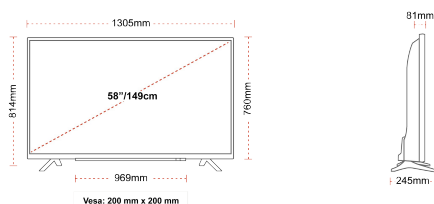

## РОЗМІР

## ДИСПЛЕЙ

Розмір екрана (дюйми / см)	58" / 146cm
Тип панелі	DLED
Роздільна здатність	Ultra HD (3840 x 2160)
Яскравість	350

## МЕХАНІЧНІ ХАРАКТЕРИСТИКИ

Розміри з упаковкою (мм)	1430 x 154 x 899
Розміри без упаковки (мм)	1305 x 245 x 814
Розміри без підставки (мм)	1305 x 81 x 760
Вага брутто (кг)	20,0
Вага нетто (кг)	15,5
Настінне кріплення VESA (Ш x В)	200mm x 200mm
Розмір гвинта	M6