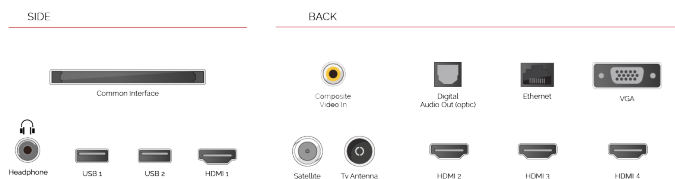

ОСНОВНІ МОМЕНТИ

- ⌕ Android TV
- ⌕ Google Assistant
- ⌕ Chromecast Built in
- ⌕ 4K UHD HDR
- ⌕ Dolby Vision HDR
- ⌕ Google Play Store

З'ЄДНАННЯ

РОЗМІР

ДИСПЛЕЙ

Розмір екрана (дюйми / см)	58" / 146cm
Тип панелі	DLED
Роздільна здатність	Ultra HD (3840 x 2160)
Яскравість	350

ВІДЕО

Wide Color Gamut	Ні
HDR	Так
Dolby Vision HDR	Так
TRU Flow	Ні
TRU Resolution	Так
TRU Micro Dimming	Так

ТЮНЕР / МОВЛЕННЯ

Декодер HEVC (H.265)	Так
Тип тюнера	HD DVB-T2/C/S2
UHD з супутника	Так
Подвійний тюнер	Ні
Електронна програма передач (EPG)	Так
Автоматичний пошук	Так
Ємність для зберігання записів (аналог)	200
Ємність для зберігання записів (цифровий S/S2)	10000
Ємність для зберігання записів (цифровий T/T2/C)	1000

З'ЄДНАННЯ

CI+	Так
HDMI™	4 HDMI
USB	2 USB
Компонентний вхід (YPbPr)	via VGA
Композитний вхід відео / аудіо	Так
Scart	Ні
Ethernet	Так
Вихід на навушники	Так
Антенний вхід	Так
VGA (Вхід ПК - D-Sub15)	Так

ФУНКЦІЇ SMART TV