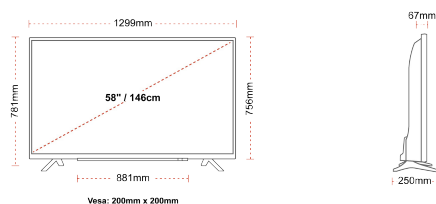

ОСНОВНІ МОМЕНТИ

- ⌵ Android TV
- ⌵ Google Assistant
- ⌵ Chromecast Built in
- ⌵ 4K UHD HDR
- ⌵ Dolby Vision HDR
- ⌵ Google Play Store

З'ЄДНАННЯ

РОЗМІР

ДИСПЛЕЙ

Розмір екрана (дюйми / см)	58" / 146cm
Тип панелі	DLED
Роздільна здатність	Ultra HD (3840 x 2160)
Яскравість	350

МЕХАНІЧНІ ХАРАКТЕРИСТИКИ

Розміри з упаковкою (мм)	1430 x 154 x 899
Розміри без упаковки (мм)	1299 x 250 x 781
Розміри без підставки (мм)	1299 x 67 x 756
Вага брутто (кг)	22,0
Вага нетто (кг)	16,0
Настінне кріплення VESA (Ш x В)	200mm x 200mm
Розмір гвинта	M6