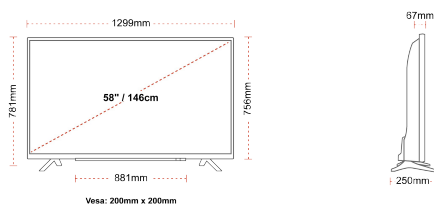

ОСНОВНІ МОМЕНТИ

- ⌕ Android TV
- ⌕ Google Assistant
- ⌕ Chromecast Built in
- ⌕ 4K UHD HDR
- ⌕ Dolby Vision HDR
- ⌕ Google Play Store

З'ЄДНАННЯ

РОЗМІР

ДИСПЛЕЙ

Розмір екрана (дюйми / см)	58" / 146cm
Тип панелі	DLED
Роздільна здатність	Ultra HD (3840 x 2160)
Яскравість	350

МЕХАНІЧНІ ХАРАКТЕРИСТИКИ

Розміри з упаковкою (мм)	1430 x 154 x 899
Розміри без упаковки (мм)	1299 x 250 x 781
Розміри без підставки (мм)	1299 x 67 x 756
Вага брутто (кг)	22,0
Вага нетто (кг)	16,0
Настінне кріплення VESA (Ш x В)	200mm x 200mm
Розмір гвинта	M6