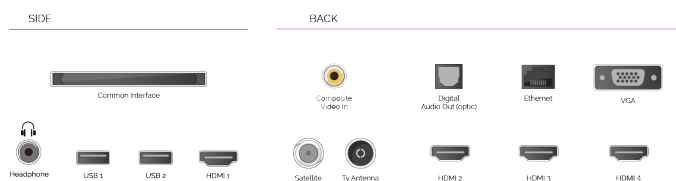

ОСНОВНІ МОМЕНТИ

- ⌵ Android TV
- ⌵ Google Assistant
- ⌵ Chromecast Built in
- ⌵ 4K UHD HDR
- ⌵ Dolby Vision HDR
- ⌵ Google Play Store

З'ЄДНАННЯ

РОЗМІР

ДИСПЛЕЙ

Розмір екрана (дюйми / см)	58" / 146cm
Тип панелі	DLED
Роздільна здатність	Ultra HD (3840 x 2160)
Яскравість	350

ВІДЕО

Wide Color Gamut	Ні
HDR	Так
Dolby Vision HDR	Так
TRU Flow	Ні
TRU Resolution	Так
TRU Micro Dimming	Так

ТЮНЕР / МОВЛЕННЯ

Декодер HEVC (H.265)	Так
Тип тюнера	HD DVB-T2/C/S2
UHD з супутника	Так
Подвійний тюнер	Ні
Електронна програма передач (EPG)	Так
Автоматичний пошук	Так
Ємність для зберігання записів (аналог)	200
Ємність для зберігання записів (цифровий S/S2)	10000
Ємність для зберігання записів (цифровий T/T2/C)	1000

З'ЄДНАННЯ

CI+	Так
HDMI™	4 HDMI
USB	2 USB
Компонентний вхід (YPbPr)	via VGA
Композитний вхід відео / аудіо	Так
Scart	Ні
Ethernet	Так
Вихід на навушники	Так
Антенний вхід	Так
VGA (Вхід ПК - D-Sub15)	Так

ФУНКЦІЇ SMART ТВ