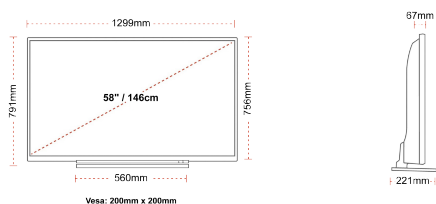

ДИСПЛЕЙ

Розмір екрана (дюйми / см)	58" / 146cm
Тип панелі	DLED
Роздільна здатність	Ultra HD (3840 x 2160)
Яскравість	350

ЗВУК

Dolby Audio™	Так
Вихідна потужність аудіо (середньокв.)	2x10W
Тип гучномовців	Down Firing
Внутрішній сабвуфер	Ні
DTS	Так
Еквалайзер	5 band
Onkyo	Sound by Onkyo

МЕХАНІЧНІ ХАРАКТЕРИСТИКИ

Розміри з упаковкою (мм)	1430 x 154 x 899
Розміри без упаковки (мм)	1299 x 221 x 791
Розміри без підставки (мм)	1299 x 67 x 756
Вага брутто (кг)	26,0
Вага нетто (кг)	20,0
Настінне кріплення VESA (Ш x В)	200mm x 200mm
Розмір гвинта	M6