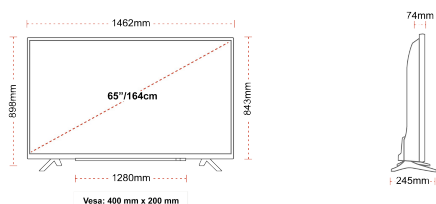

З'ЄДНАННЯ

РОЗМІР

ДИСПЛЕЙ

Розмір екрана (дюйми / см)	65" / 164cm
Тип панелі	DLED
Роздільна здатність	Ultra HD (3840 x 2160)
Яскравість	350

ЗВУК

Dolby Audio™	Так
Вихідна потужність аудіо (середньокв.)	2x12W
Тип гучномовців	Down Firing
Внутрішній сабвуфер	Ні
DTS	Так
Еквалайзер	5 band
Онкуо	Ні

МЕХАНІЧНІ ХАРАКТЕРИСТИКИ

Розміри з упаковкою (мм)	1620 x 165 x 1010
Розміри без упаковки (мм)	1462 x 245 x 898
Розміри без підставки (мм)	1462 x 74 x 843
Вага брутто (кг)	28
Вага нетто (кг)	21
Настінне кріплення VESA (Ш x В)	400mm x 200mm
Розмір гвинта	M6