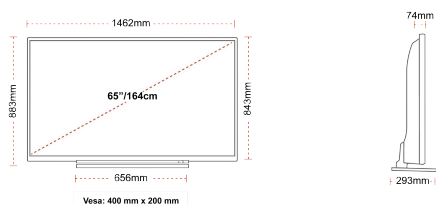

## РОЗМІР

## ДИСПЛЕЙ

Розмір екрана (дюйми / см)	65" / 164cm
Тип панелі	DLED
Роздільна здатність	Ultra HD (3840 x 2160)
Яскравість	350

## МЕХАНІЧНІ ХАРАКТЕРИСТИКИ

Розміри з упаковкою (мм)	1620 x 165 x 995
Розміри без упаковки (мм)	1462 x 293 x 879
Розміри без підставки (мм)	1462 x 74 x 843
Вага брутто (кг)	31
Вага нетто (кг)	24
Настінне кріплення VESA (Ш x В)	400mm x 200mm
Розмір гвинта	M6