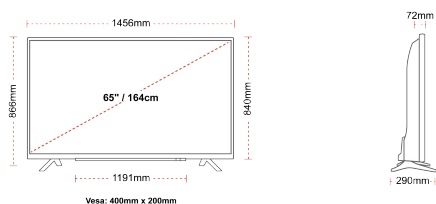

ОСНОВНІ МОМЕНТИ

- ⌵ Android TV
- ⌵ Google Assistant
- ⌵ Chromecast Built in
- ⌵ 4K UHD HDR
- ⌵ Dolby Vision HDR
- ⌵ Google Play Store

З'ЄДНАННЯ

РОЗМІР

ДИСПЛЕЙ

Розмір екрана (дюйми / см)	65" / 164cm
Тип панелі	DLED
Роздільна здатність	Ultra HD (3840 x 2160)
Яскравість	350