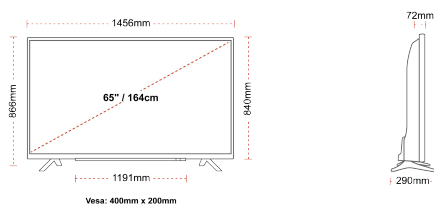

## РОЗМІР

## ДИСПЛЕЙ

Розмір екрана (дюйми / см)	65" / 164cm
Тип панелі	DLED
Роздільна здатність	Ultra HD (3840 x 2160)
Яскравість	350

## МЕХАНІЧНІ ХАРАКТЕРИСТИКИ

Настінне кріплення VESA (Ш x В)	400mm x 200mm
---------------------------------	---------------