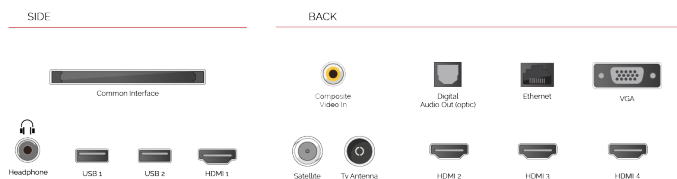

ОСНОВНІ МОМЕНТИ

- ⌵ Android TV
- ⌵ Google Assistant
- ⌵ Chromecast Built in
- ⌵ 4K UHD HDR
- ⌵ Dolby Vision HDR
- ⌵ Google Play Store

З'ЄДНАННЯ

РОЗМІР

ДИСПЛЕЙ

Розмір екрана (дюйми / см)	65" / 164cm
Тип панелі	DLED
Роздільна здатність	Ultra HD (3840 x 2160)
Яскравість	350

ВІДЕО

Wide Color Gamut	Ні
HDR	Так
Dolby Vision HDR	Так
TRU Flow	Ні
TRU Resolution	Так
TRU Micro Dimming	Так

ТЮНЕР / МОВЛЕННЯ

Декодер HEVC (H.265)	Так
Тип тюнера	HD DVB-T2/C/S2
UHD з супутника	Так
Подвійний тюнер	Ні
Електронна програма передач (EPG)	Так
Автоматичний пошук	Так
Ємність для зберігання записів (аналог)	200
Ємність для зберігання записів (цифровий S/S2)	10000
Ємність для зберігання записів (цифровий T/T2/C)	1000

З'ЄДНАННЯ

CI+	Так
HDMI™	4 HDMI
USB	2 USB
Компонентний вхід (YPbPr)	via VGA
Композитний вхід відео / аудіо	Так
Scart	Ні
Ethernet	Так
Вихід на навушники	Так
Антенний вхід	Так
VGA (Вхід ПК - D-Sub15)	Так

ФУНКЦІЇ SMART TV