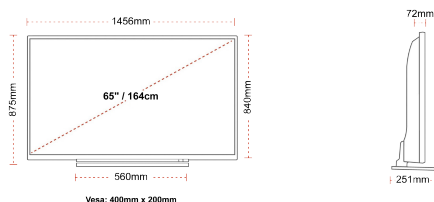

### РОЗМІР

### ДИСПЛЕЙ

Розмір екрана (дюйми / см)	65" / 164cm
Тип панелі	DLED
Роздільна здатність	Ultra HD (3840 x 2160)
Яскравість	320

### МЕХАНІЧНІ ХАРАКТЕРИСТИКИ

Розміри з упаковкою (мм)	1607 x 152 x 984
Розміри без упаковки (мм)	1456 x 251 x 875
Розміри без підставки (мм)	1456 x 72 x 840
Вага брутто (кг)	32,00
Вага нетто (кг)	24,50
Настінне кріплення VESA (Ш x В)	400mm x 200mm
Розмір гвинта	M6