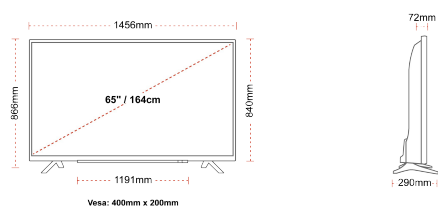

З'ЄДНАННЯ

РОЗМІР

ДИСПЛЕЙ

Розмір екрана (дюйми / см)	65" / 164cm
Тип панелі	Direct Back Light (DLED)
Роздільна здатність	Ultra HD (3840 x 2160)
Яскравість	350

ЗВУК

Dolby Audio™	Так
Вихідна потужність аудіо (середньокв.)	2x12W
Тип гучномовців	Down Firing
Внутрішній сабвуфер	Так
DTS	Так
Еквалайзер	5 band
Onkyo	Sound by Onkyo

МЕХАНІЧНІ ХАРАКТЕРИСТИКИ

Розміри з упаковкою (мм)	1620 x 165 x 1010
Розміри без упаковки (мм)	1456 x 290 x 866
Розміри без підставки (мм)	1456 x 72 x 840
Вага брутто (кг)	27,5
Вага нетто (кг)	20,5
Настінне кріплення VESA (Ш x В)	400mm x 200mm
Розмір гвинта	M6