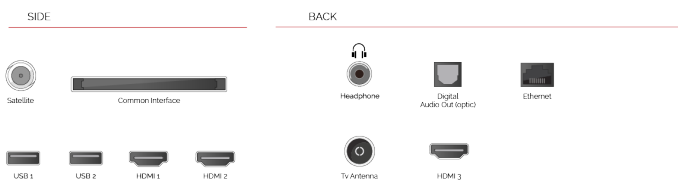

З'ЄДНАННЯ

РОЗМІР